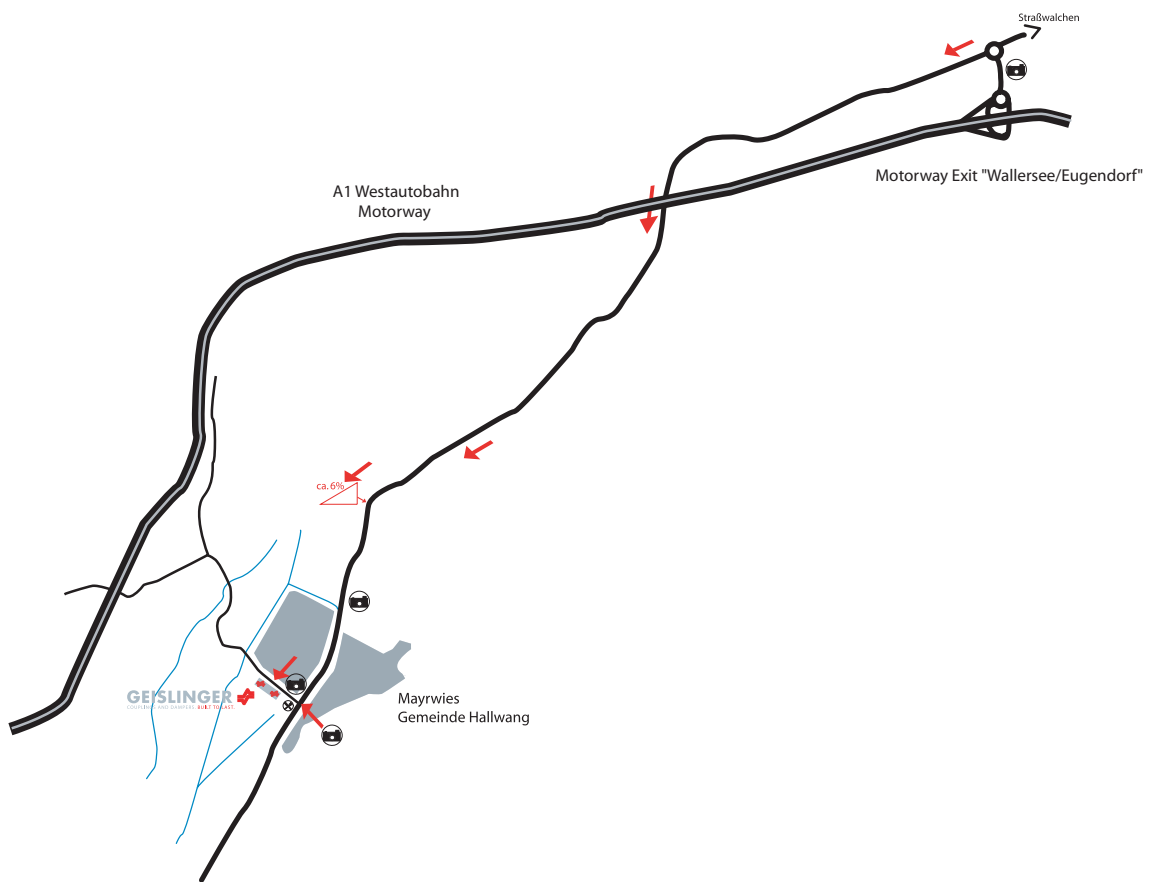

Salzburg Overview

Motorway Exit "Wallersee/Eugendorf" => Mayrwies

Contact

Geislinger GmbH
5300 Hallwang / Salzburg, Austria
Hallwanger Landesstraße 3
Tel. +43/662/669990
info@geislinger.com
www.geislinger.com