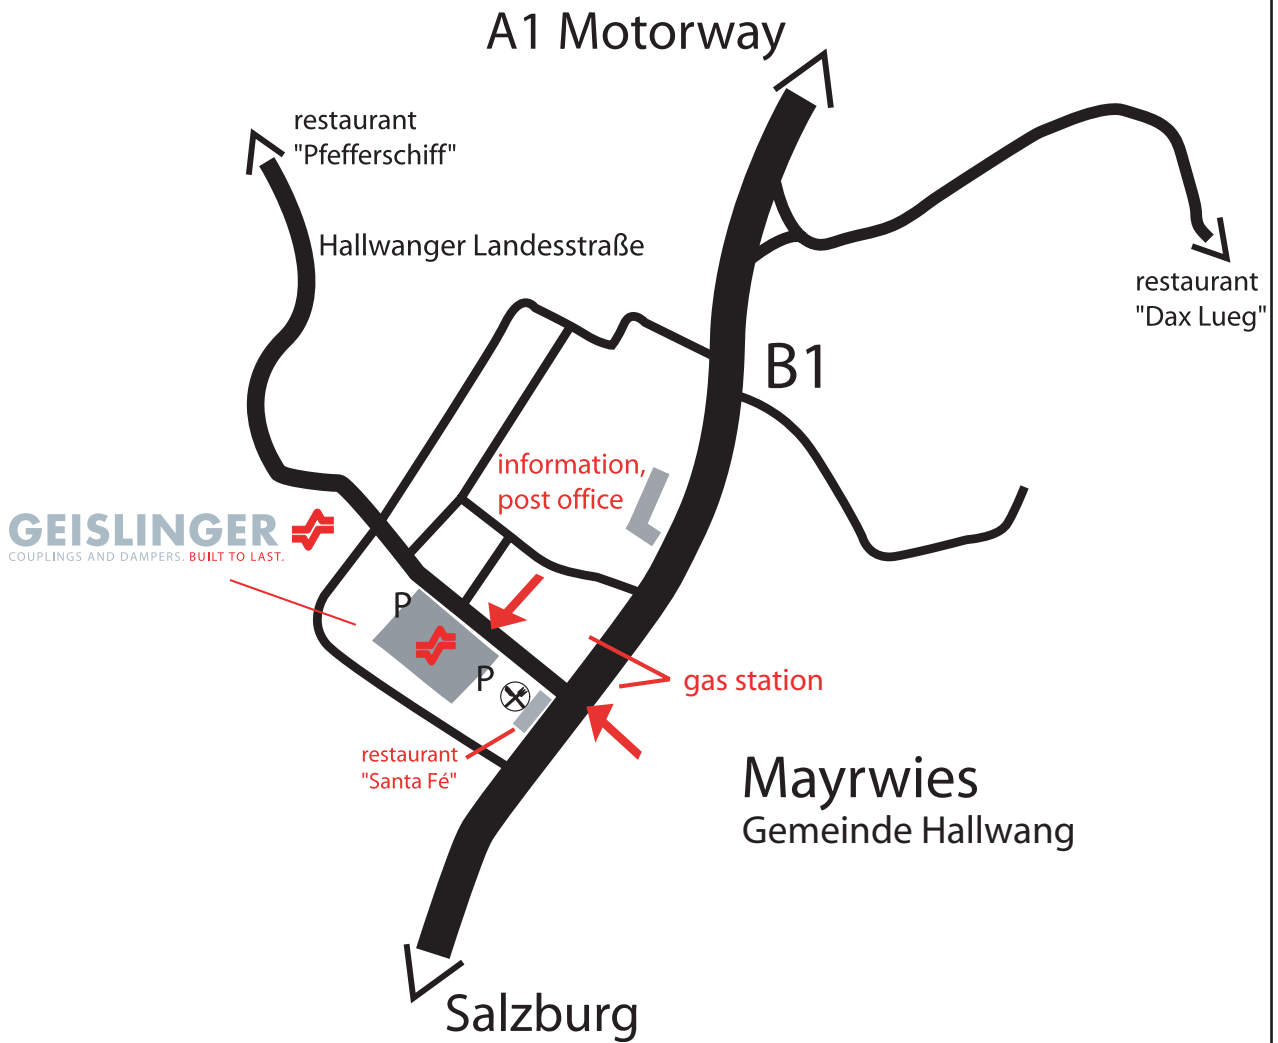

Salzburg Overview

Motorway Exit "Wallersee/Eugendorf" => Mayrwies

Contact

Geislinger GmbH
5300 Hallwang / Salzburg, Austria
Hallwanger Landesstraße 3
Tel. +43/662/669990
info@geislinger.com
www.geislinger.com