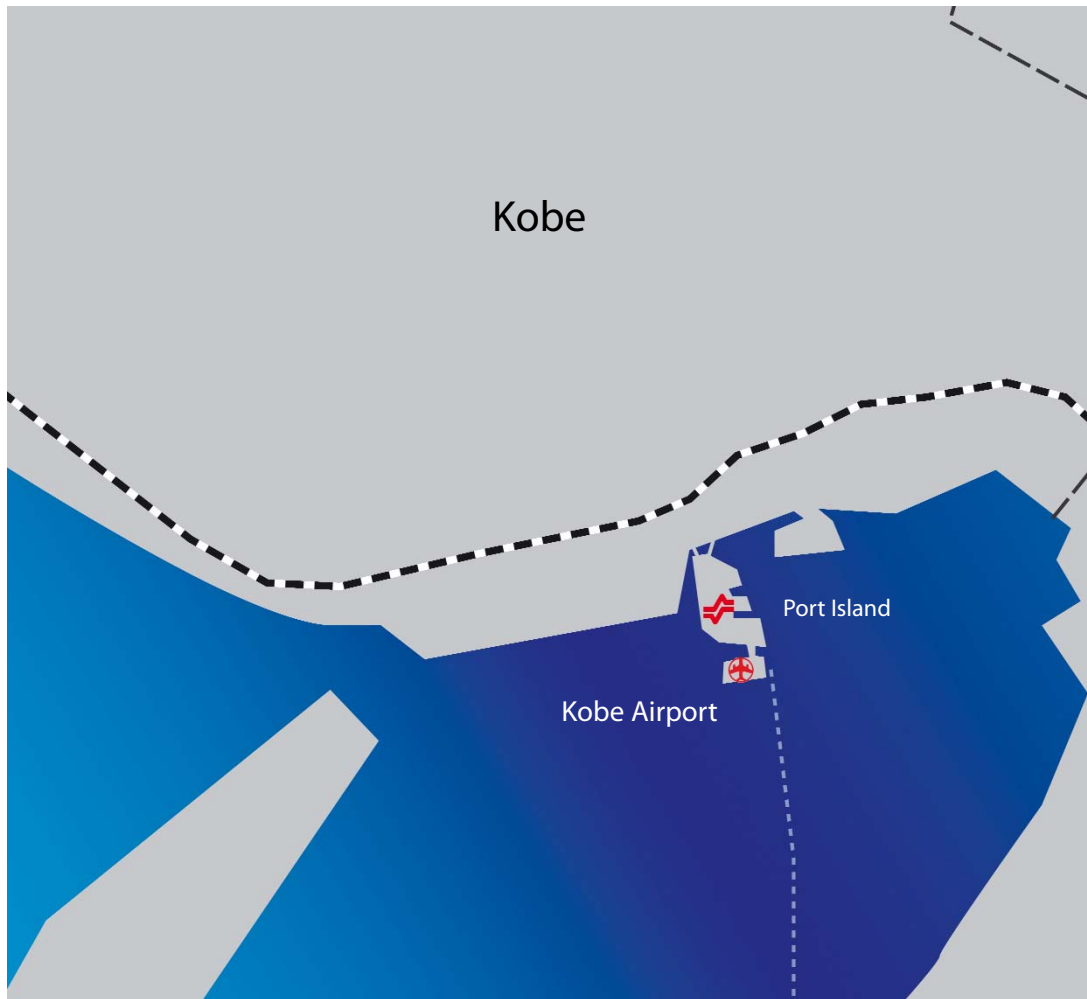

Kobe (JPN)

Kobe (JPN)

Contact

Kobe International Business Center (KIBC)
Room No.505
5-5-2, Minatojima-minamimachi Chuo-ku,
Kobe, 650-0047
Japan

Tel: 81-78-302-8128
Fax: 81-78-302-8129
E-Mail: info@geislinger.jp
Homepage: <http://www.geislinger.com>